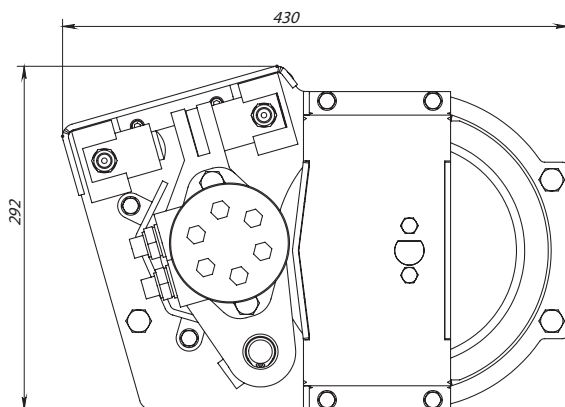

**TEKNISKA
DATA**

TEKNISK SPECIFIKATION RW 1300

Teknisk data	RW 1300 Vinsch
Dragkraft vid 175 bar	1300 kg
Lin hastighet vid 40 L/min (m/sek)	0,8 m/sek
Vajer längd	35 m
Vajer diameter	6 mm
Vikt vinsch	52 kg inkl. vinsch, vajer, brytblock.
Radiostyrning	2-kanals

TEKNISK SPECIFIKATION RW 600

Teknisk data	RW 600 Vinsch
Dragkraft vid 175 bar	600 kg
Lin hastighet vid 40 L/min (m/sek)	1,1 m/sek
Vajer längd	30 m
Vajer diameter	5 mm
Vikt vinsch	23 kg inkl. vinsch, vajer, brytblock.
Radiostyrning	2-kanals

MÅTTSKISS RW 1300