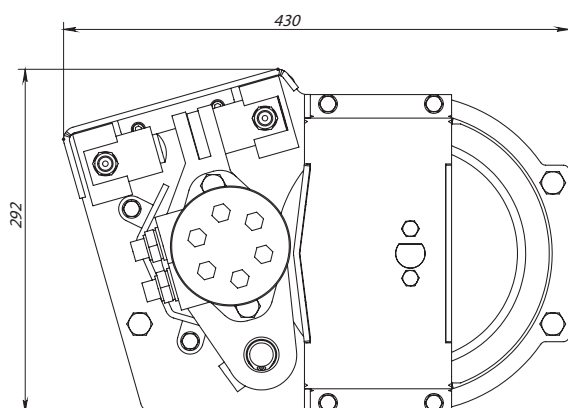

**TEKNISKE
DATA**

TEKNISK SPESIFIKASJON RW 1300

Tekniske data	Vinsj RW 1300
Trekraft ved 175 bar	1300 kg
Tauhastighet ved 40 l/min (m/sek)	0,8 m/sek
Vaierlengde	35 m
Vaierdiameter	6 mm
Vekt vinsj	52 kg inkl. vinsj, vaier, bryteblokk.
Radiostyring	2-kanals

TEKNISK SPESIFIKASJON RW 600

Tekniske data	Vinsj RW 600
Trekraft ved 175 bar	600 kg
Tauhastighet ved 40 l/min (m/sek)	1,1 m/sek
Vaierlengde	30 m
Vaierdiameter	5 mm
Vekt vinsj	23 kg inkl. vinsj, vaier, bryteblokk.
Radiostyring	2-kanals

MÅLTEGNING RW 1300