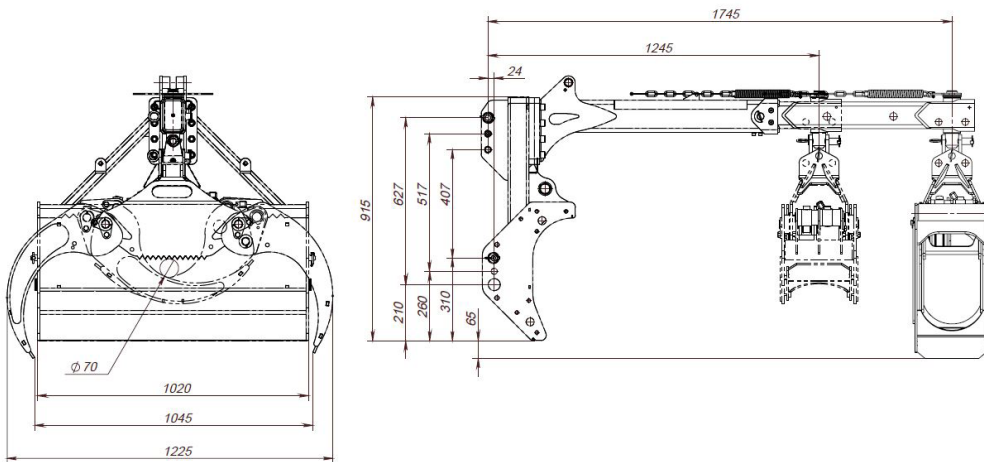

# FARMA JUONTOKOURA

FARMA-juontokoura on tehokas puunkäsittelytyökalu pieniin ja keskisuuriin traktoreihin. Saatavana on erilaisia malleja erilaisiin tarpeisiin.

Juontokouran avulla on helppo tarttua tukkiin ja vetää se paikalleen huonopääsisissäkin paikoissa. Juontokouran avautuma on 1 metri, sen paino on 225 kg ja se on valmistettu suurlujuusteräksestä.

Juontokoura on saatavana manuaalisella tai hydraulisella teleskooppimekanismilla. Juontokouraa käytetään traktorin hydraulilla. Juontokouraan on lisävarusteena saatavana FARMA vinssi RW600S, jota voidaan ohjata traktorilla tai radio-ohjaimella. Vinssin vetovoima on 600 kg. Vinssissä on kuljettajaa sekä traktoria suojaava suojaverkko. FARMA-juontokoura on suunniteltu sopimaan luokkien 1 ja 2 3-pistekiinnitykseen.

## MITTAPIIRROKSET

Tekninen erittely	Juontokoura
Tartuntavoima kärkien välillä	7.0 kN
Toimintapaine	17.5 MPa
Paino	225 kg
Kääntökulma	L/R- 90°
Puomin jatke	500 mm
Pohjalevyn leveys	1020 mm
Vivustoluokka	<60 Hp
Radio-ohjattu vinssi	Valinnainen
Schutzgitter	Valinnainen